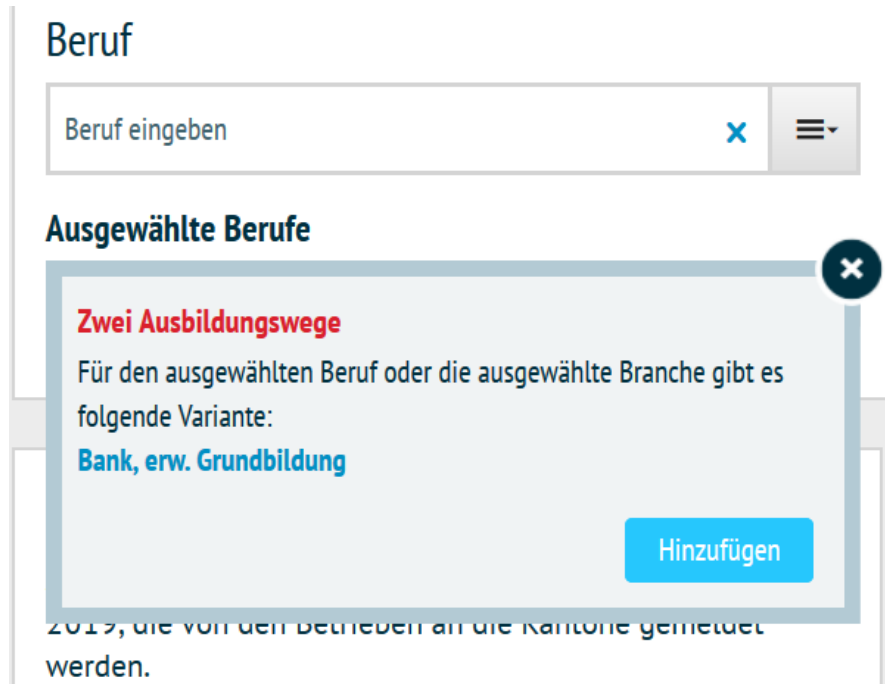

- Die Autovervollständigung (Autocomplete) wurde ebenfalls verbessert: neu wird der eingegebene Suchbegriff gelb hervorgehoben. Dies erlaubt ein besseres Verständnis zwischen dem Suchbegriff und den angezeigten Berufen.