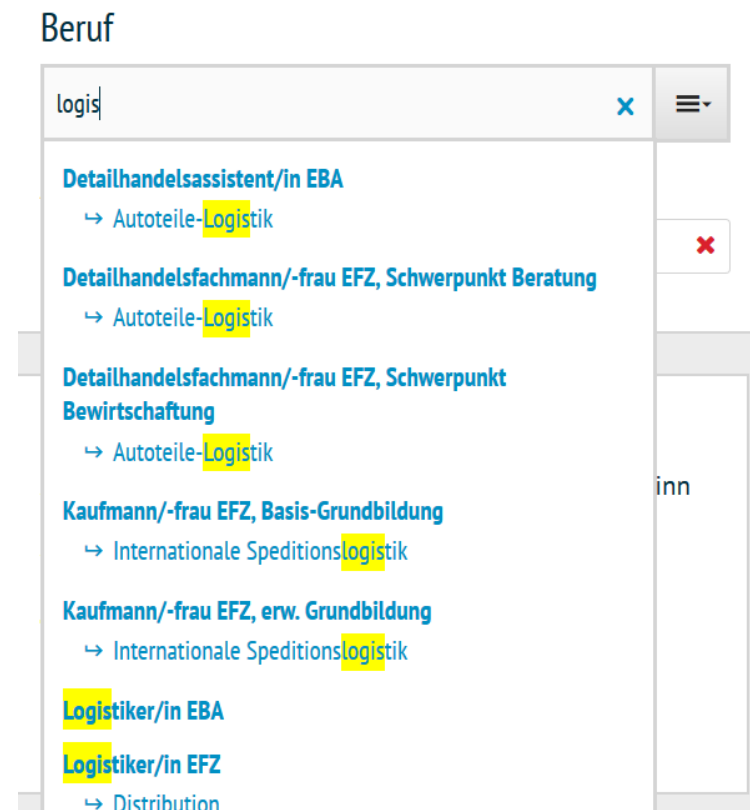

- Es kann neu nach geläufigen Abkürzungen (wie etwa KV, FaGe) gesucht werden.
- Kriterium « Ort/Kantone »
  - Das Problem mit der gleichzeitigen Erfassung der PLZ UND des Ortes wurde gelöst. Wenn man bisher die beiden gleichzeitig erfasste, verschwanden die Vorschläge in der Autovervollständigung.