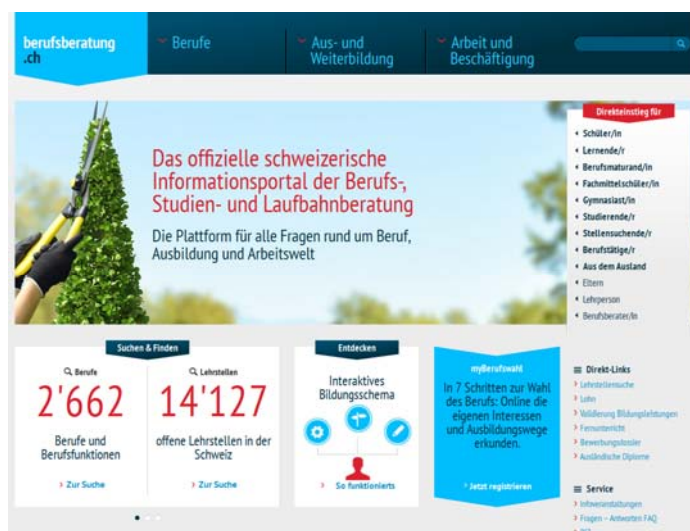

berufsberatung.ch – Bildergalerie für Medienschaffende

Online unter sdbb.ch/berufsberatung | Mai 2016

berufsberatung.ch hat drei Hauptrubriken und ermöglicht so ein schnelles Auffinden der gesuchten Informationen.

Big Menus führen zielgenau zu den gesuchten Inhalten. Sie zeigen die erste und zweite Inhaltsebene.

Das interaktive Bildungsschema zeigt die wichtigsten Bildungswege und führt mit einem Klick zur Detailinformation.