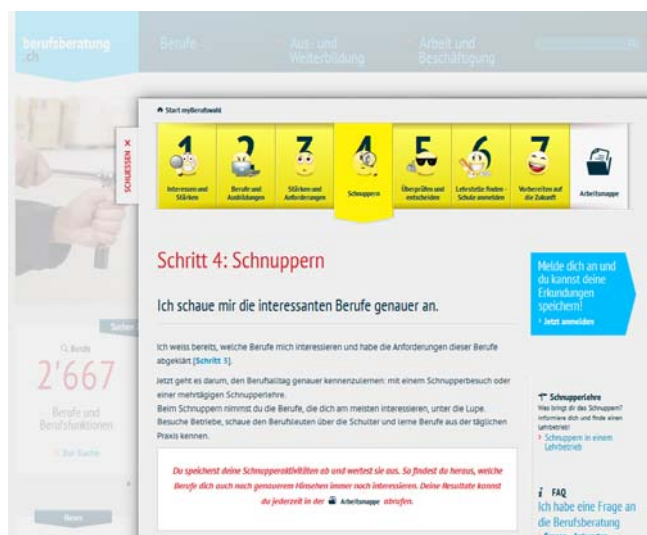

Ergänzen mit Suchfilter eingeben und suchen

Lehrstellenmeldung für Betriebe
Haben Sie offene Lehrstellen oder Änderungen mitzuteilen?
Kontaktieren Sie uns

Tip
Nachfragen, ob die Lehrstelle noch frei ist, und dann bewerben.
Lehrstellenbewerbung

Der Lehrstellennachweis (LENA) zeigt alle offenen Lehrstellen der Schweiz.

Auf der persönlichen Startseite können alle Suchen und Favoriten abgespeichert werden.

Das integrierte Tool «myBerufswahl» begleitet Schülerinnen und Schüler durch den Berufswahlprozess. Interaktive Checks und spielerische Erkundungsaufgaben führen sie in sieben Schritten zum Wunschberuf.