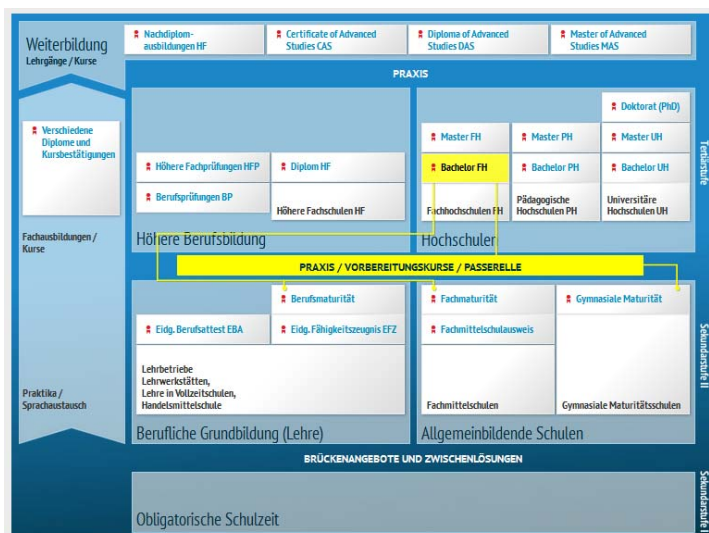

berufsberatung.ch – Bildergalerie für Medienschaffende

Online unter sdbb.ch/berufsberatung | Mai 2016

berufsberatung.ch hat drei Hauptrubriken und ermöglicht so ein schnelles Auffinden der gesuchten Informationen.

Big Menus führen zielgenau zu den gesuchten Inhalten. Sie zeigen die erste und zweite Inhaltsebene.

Das interaktive Bildungsschema zeigt die wichtigsten Bildungswege und führt mit einem Klick zur Detailinformation.